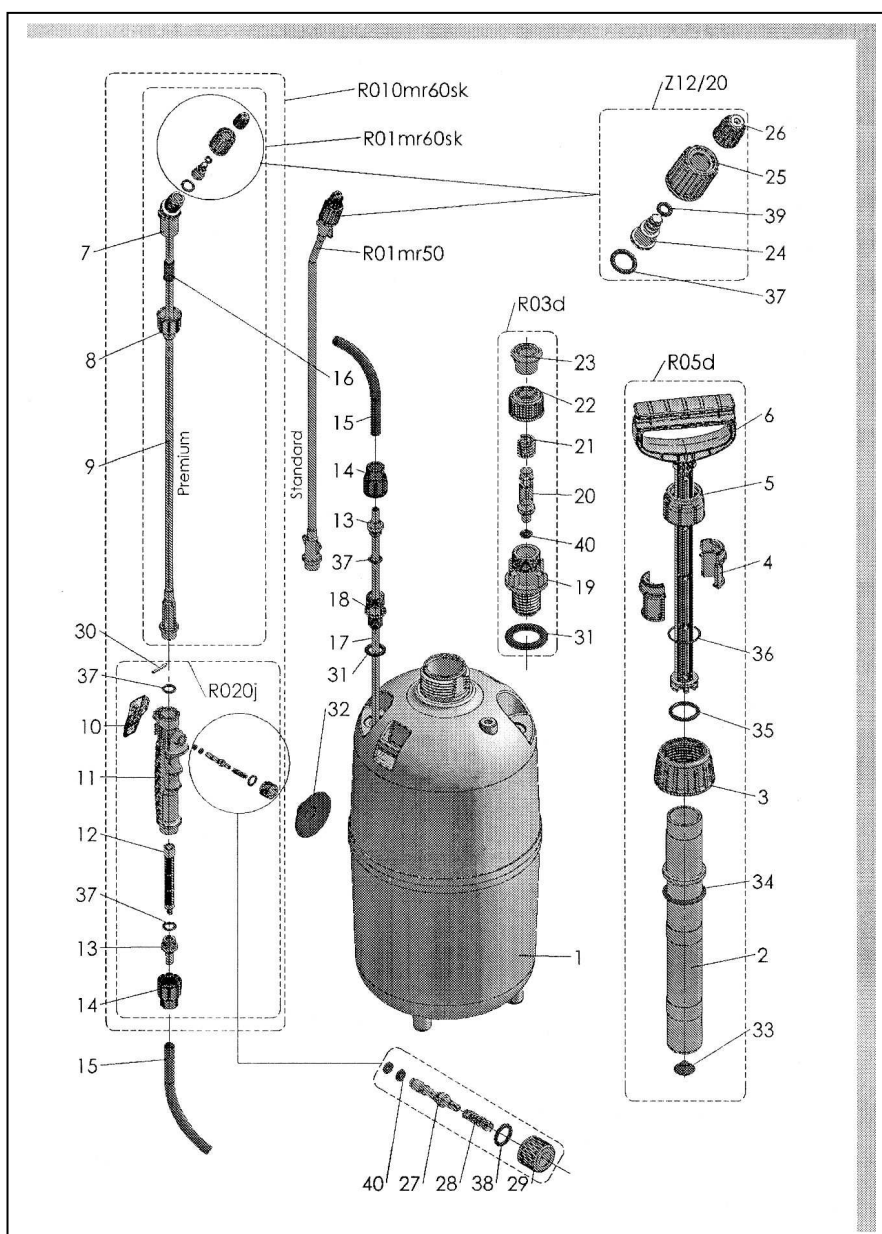

AUTOMOSÓ 12 PERMETEZŐ ALKATRÉSZ JEGYZÉK

Szóró szerkezet markolattal	R010mr60sk	14	Hollandi anya	R80e	34	O gyűrű 38x5	R14
Szóró szerkezet markolat nélkül	R01mr60sk	15	Cső	R011d	35	O gyűrű 28x4	R22
Szóró szerkezet markolat nélkül	R01mr50	16	Tömítő hüvely	M43a	36	O gyűrű 28x2	R22a
Szórófej MR2,0 fűvókával	Z12/20	17	Szívócső	M08-12-	37	O gyűrű 11,3x2,4	R47c/R47cV
Markolat adagoló szeleppel	R020j	18	Csőrögzítő anyja	R82c	38	O gyűrű 10x2	R41/R41V
Biztonsági szelep	R03dt	19	Biztonsági szelep ház	R82d	39	O gyűrű 5,3x2	R116
Komplett dugattyú	R05d	20	Biztonsági szelep rúd	R98	40	O gyűrű 3x2	R42/R42V
1	Tartály 12 liter	R60B	21	Biztonsági szelep rugó	R13n		
2	Szivattyú fej	R19f	22	Hollandi anya	R26		
3	Szivattyú rögz.anyja	R15	23	Biztonsági szelep fej	R100		
4	Szivattyú rúd rögzítő	R147	24	Fűvóka betét	R114		
5	Szivattyú vezető	R12a	25	Hollandi anya	R64		
6	Szivattyú fogantyú	R20u	26	Fűvóka 2,0 MR-hez	R115-2.0		
7	Szóró szár	R37c	27	Szeleprúd	R43		
8	Szóró szár anyja	R80g	28	Rugó	R48a		
9	Szár 8 mm.	R37d60sk	29	Záró csavar	R50		
10	Szelep emelő fogantyú	R44	30	Rögztítő 3 mm	M11		
11	Markolat	R02j	31	Tömítés 16x24	R17		
12	Szűrő	R40	32	Gumi dugó	R74		
13	Szűrő rögzítő	R81e	33	Gumiszelep	R24/R24V		