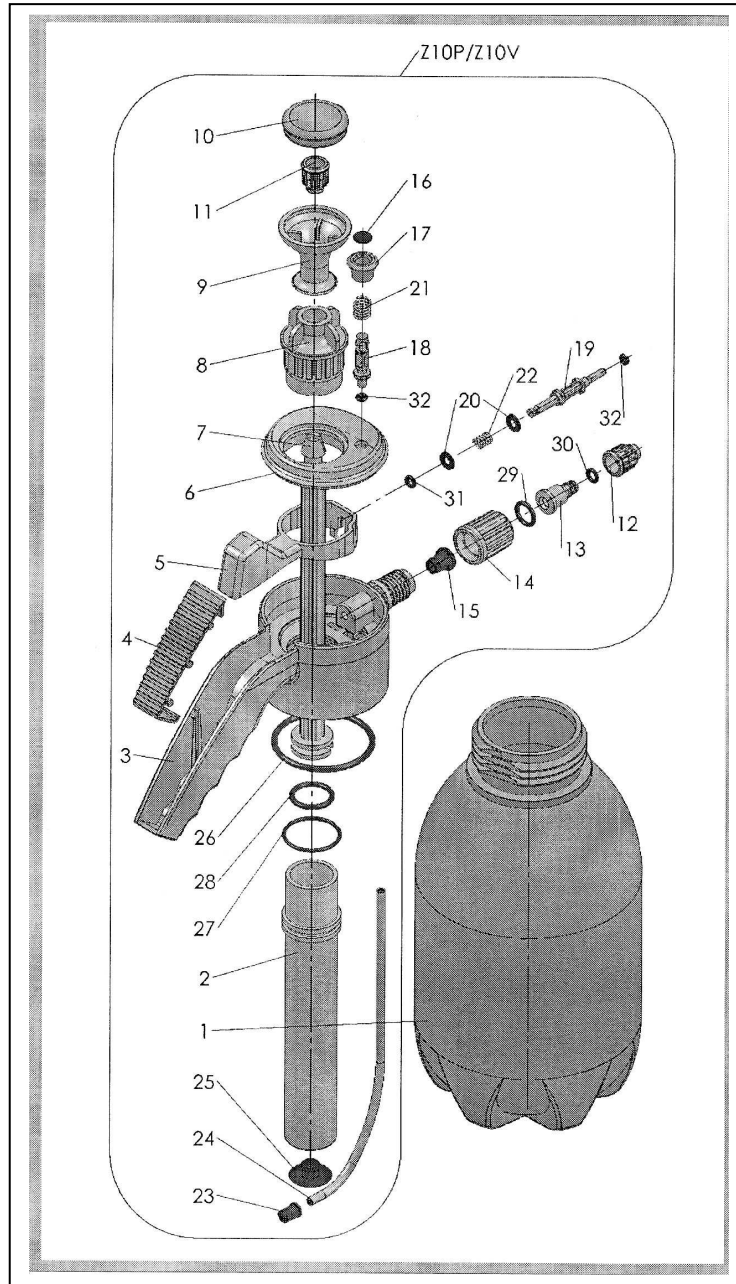

**MASTER 1500 – MASTER 2000
INDRUSTRY 1500 – INDRUSTRY 2000
Alkatrész JEGYZÉK**

Permetező fej komplett Plus /VITON/INDRUSTRY	Z10P/Z10V Z10E	11	MR1,0 fúvóka	R115_1	23	Szűrő	M308	
1	Tartály 1,5 L / 2 L.	M310a/b	12	MR1,5 fúvóka	R115_1,5	24	Szívócső	M309
2	Szivattyú rúd	M301a	13	Fúvóka betét	R114	25	Szelepgumi	R24/R24V/E
3	Markolat fej	M301	14	Fúvóka hollandi anya	R64	26	O gyűrű 53x3,5	R18
4	Markolat burkolata	M314	15	Szelep betét	M312	27	O gyűrű 27x7	R29
5	Adagoló szelep fogantyú	M304	16	Bizt. szelep fedőlap	M315	28	O gyűrű 19x3,5	R25
6	Fej fedőlap	M302	17	Bizt.szelep fугantyú	R100	29	O gyűrű 11,3x2,4	R47c/R47cV/E
7	Szivattyú rúd	M305	18	Bizt. szelepszár	R98	30	O gyűrű 5,3x2	R116/R116V/E
8	Szivattyú fej rögzítő	M303	19	Szelepszár	M311	31	O gyűrű 4x2	R57 R57V / E
9	Szivattyú fej	M307	20	Távtartó 5,3x10	M313	32	O gyűrű 3x2	R42/R42V / E
10	Szivattyú tetőlap	M306	21	Rugó	R13n			
			22	Rugó	M316			