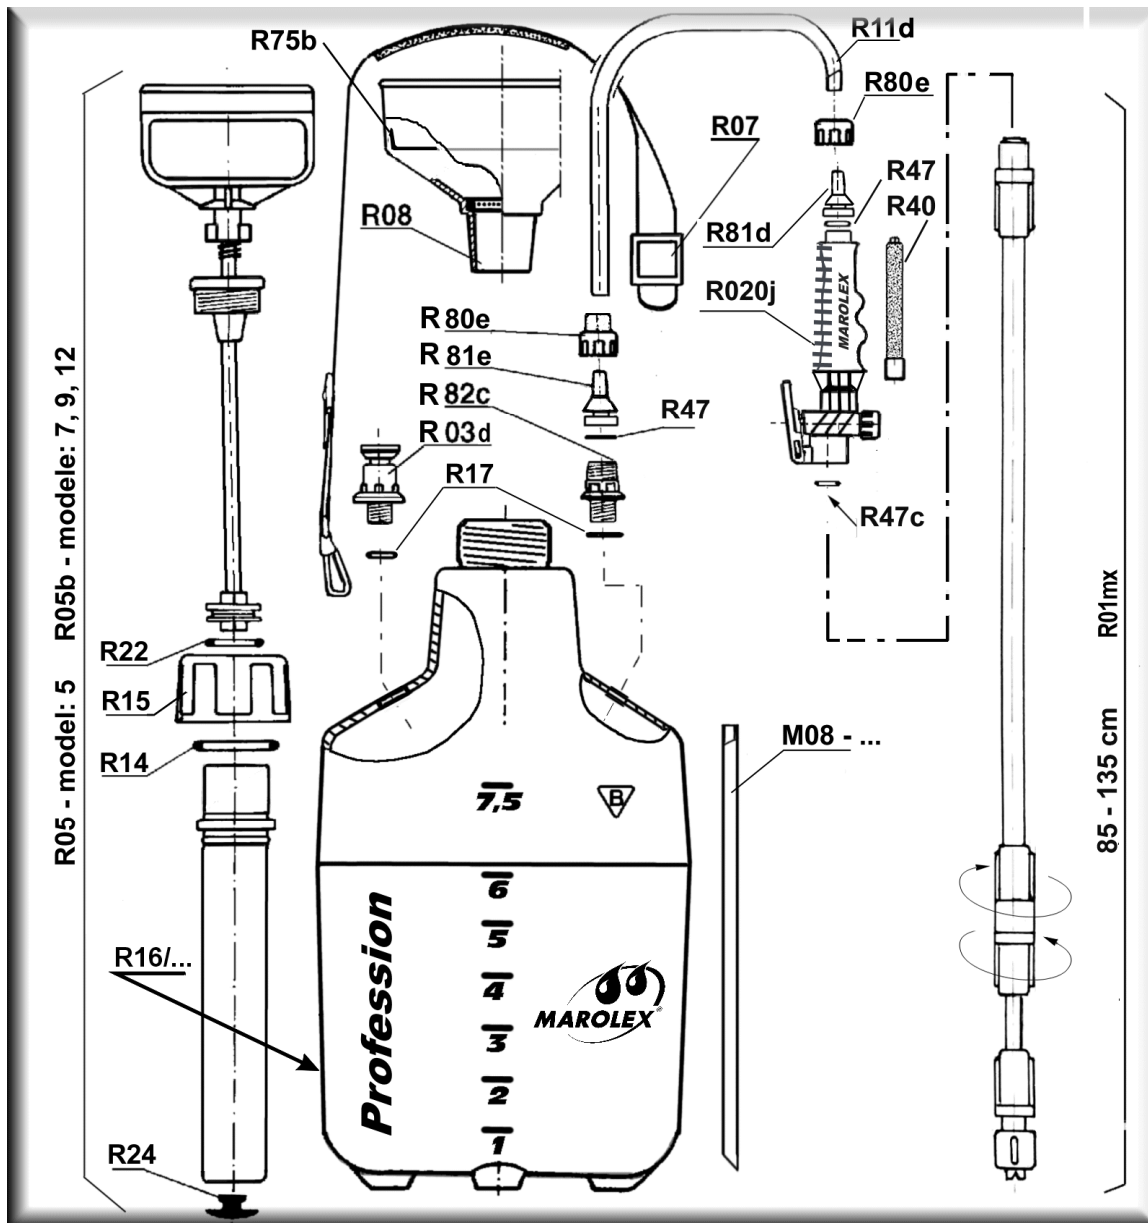

HOBBI 5-7 PROFESSION 5-7-9-12 PERMETEZŐ ALKATRÉSZ JEGYZÉK

R01mx	70-120 cm-es szórószerkezet	R24	Szivattyú szelep /gumi/
R020j	Adagoló szelep, nyomógombos fogantyú	R29c	Adagoló cső átm.8x350 mm
R03d	Biztonsági szelep	R16/5	Tartálytest Profession 5 típus
R05b	Szivattyú kompl. 7,9,12, típusokhoz	R16/7	Tartálytest Profession 7 típus
R05	Szivattyú kompl. 5 típushoz	R16/9	Tartálytest Profession 9 típus
R07	Heveder kompl.	R16/12	Tartálytest Profession 12 típus
R14	O gyűrű átm.38x5 mm	R11c	Nyomótömlő átm.7x2 mm-1,7 m, kompl.
R15	Hollandi anya a szivattyúhoz	R80e	Szorító anya
R17	Tömítés 22x16x2	R81e	Tömlővég
R82c	Tartálycsok	R22	O gyűrű átm. 28x4 mm.
R40	Szűrő		
R47	O.gyűrű átm.10,3x2,4 mm		
R47c	O.gyűrű átm.10,3x4 mm		