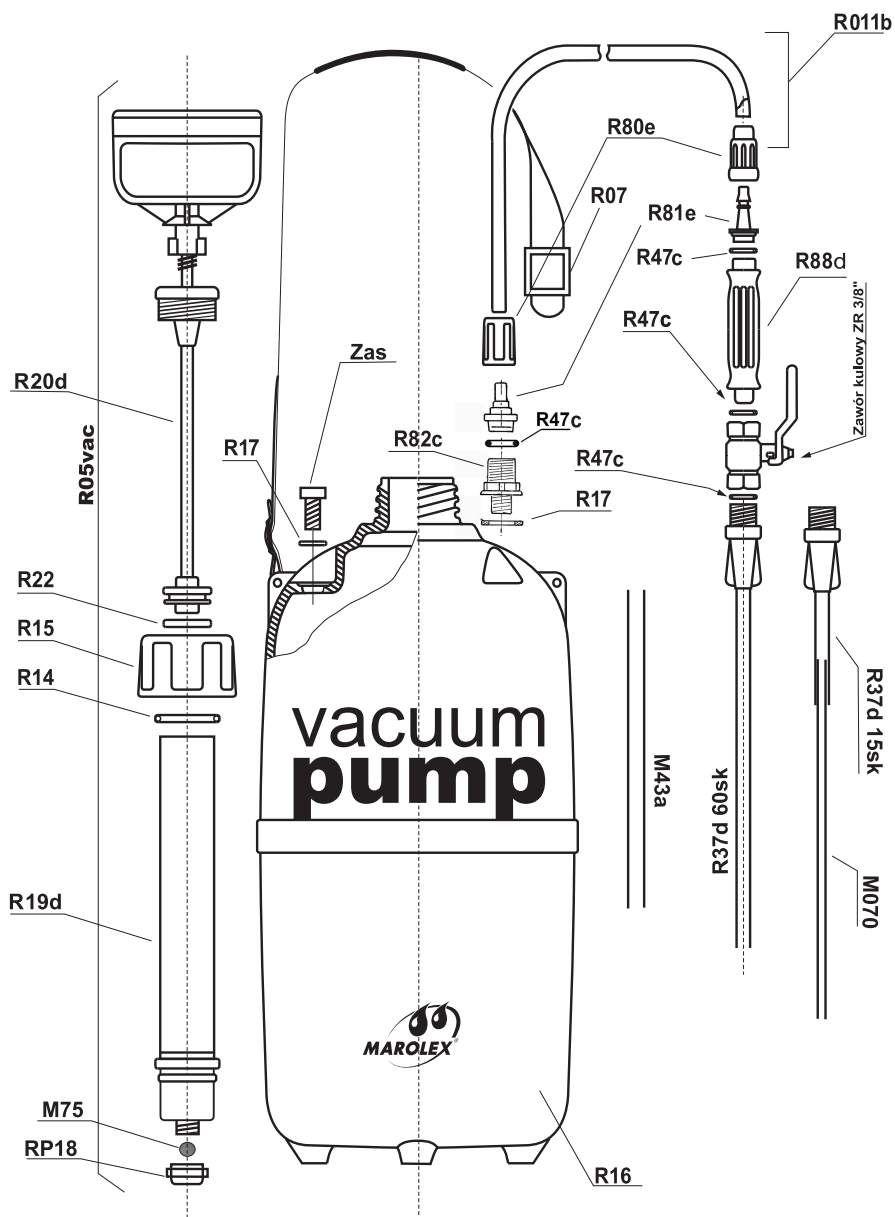

## VÁKUUM SZIVATTYÚ ALKATRÉS Z JEGYZÉK

R37d60sk	Acél szórószár 60cm,	R81e	Tömlővég
R37d15sk	Acél szórószár15 cm,	R88d	Markolat
M070	Szívó cső	Zas	Tömítő csavar
R47c	"O"gyűrű 11,3 x 2,4	R07	Heveder
R05vac	Szivattyú komplett	R82c	Tömlővég
RP18	Golyótartó tányér	R14	"O"gyűrű 38 x 5 mm
ZR 3/8"	Golyós szelep kompl.	R22	"O"gyűrű 28 x 4 mm
R15	Rögzítő anya	R20d	Szivattyú szár
R16	Tartály 12 l.	R19d	Szivattyú henger
R17	Tömítő alátét 16x24	R011b	Szívótömlő kompl.
M75	Szelep golyó	M43a	Múa. tömlő 7-11
R80e	Tömlő rögz.csavar		